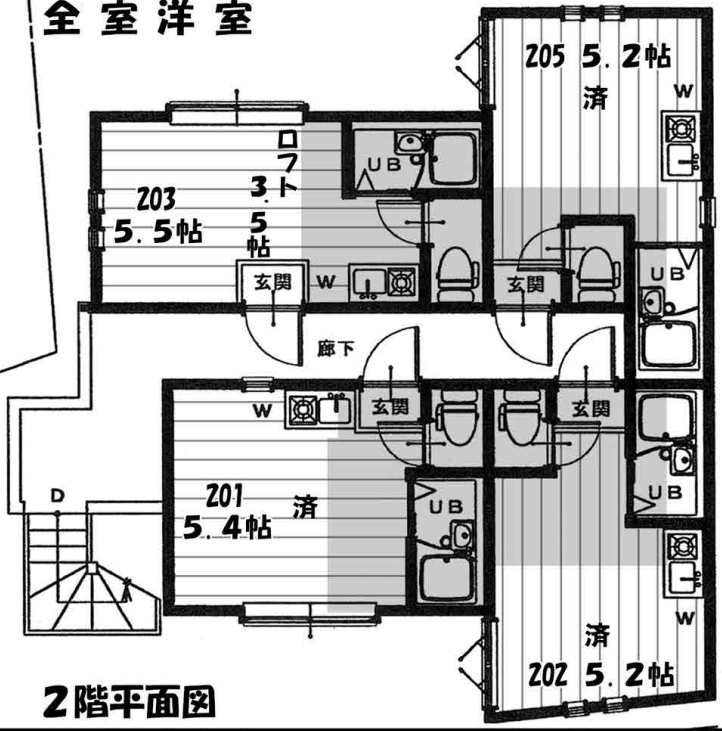

築浅 高級★オートロック付★ 賃貸アパート

西武新宿線
都営大江戸線
西武池袋線
JR山手線

「下落合駅」 徒歩 7分
「中井駅」 徒歩 11分
「椎名町駅」 徒歩 11分
「目白駅」 徒歩 19分

物件名 / アーバンヒルズ目白A
所在地 / 新宿区中落合2-18-2

★お引越★手ぶらで入居★
★家具、家電リース契約可★
★新生活の出費を節約できます★

22年8月
完成物件

≪ 賃貸条件 ≫
構造 木造2階建 契約期間 2年間
敷金 0ヶ月 礼金 0ヶ月
更新料 新賃料の1ヶ月分
管理費 3,000円
当社指定火災保険加入・保証会社加入

地震・火災に強いアパート！
準耐火構造 ★安心★

※図面と現況が異なる場合は現況を優先します。

全室洋室

2階平面図

インターネット光対応物件

- 設 備 -----
- インターホンオートロック付
 - ロフト付 (2階のみ)
 - 全室エアコン付、洗濯機置場 (室内)
 - ガスキッチン
 - CATV、東京ケーブルビジョン
 - ☆ユニットバス・ウォシュレットトイレ☆
 - ☆セパレート☆

☆保証人不要システム利用可☆
L's 賃貸保証
(審査有・保証料は借主負担・賃料は口座引落としになります)

即入居0. K!

203号室

63,000円