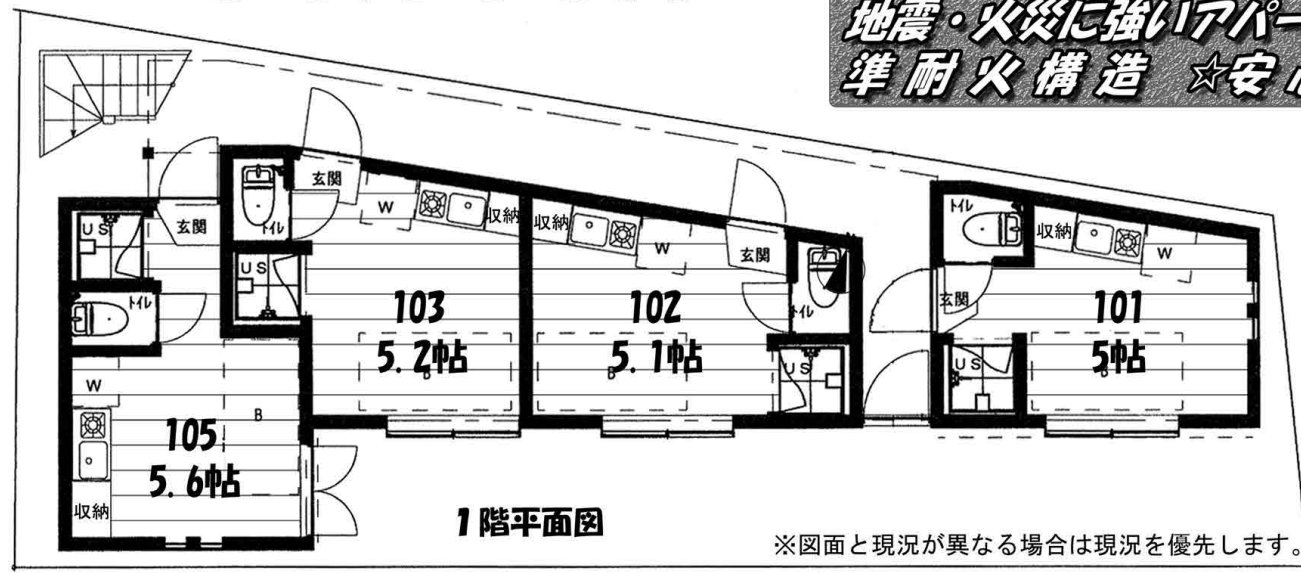

築浅 高級 ☆オートロック付☆ 賃貸アパート

JR中央総武線
都営大江戸線
西武新宿線
東西線

「東中野駅」 徒歩 12分
「中井駅」 徒歩 4分
「中井駅」 徒歩 6分
「落合駅」 徒歩 7分

物件名 / アーバンプレイス中井ⅢB
所在地 / 新宿区上落合3-30-1

◀ 賃貸条件 ▶
構造 木造2階建 契約期間 2年間
敷金 0ヶ月 礼金 0ヶ月
更新料 新賃料の1ヶ月分
管理費 3,000円
当社指定火災保険加入・保証会社加入

- 設 備 -----
- インターホンオートロック付
 - ロフト付(2階のみ)
 - 床フローリング
 - 全室エアコン付、洗濯機置場(室内)
 - ガスキッチン
 - CATV、東京ケーブルビジョン
 - ☆ウォシュレットトイレ☆

☆保証人不要システム利用可☆
L's 賃貸保証
(審査有・保証料は借主負担・賃料は口座引落どしになります)

105号室
51,000円

インターネット光対応物件

地震・火災に強いアパート!
準耐火構造 ☆安心☆