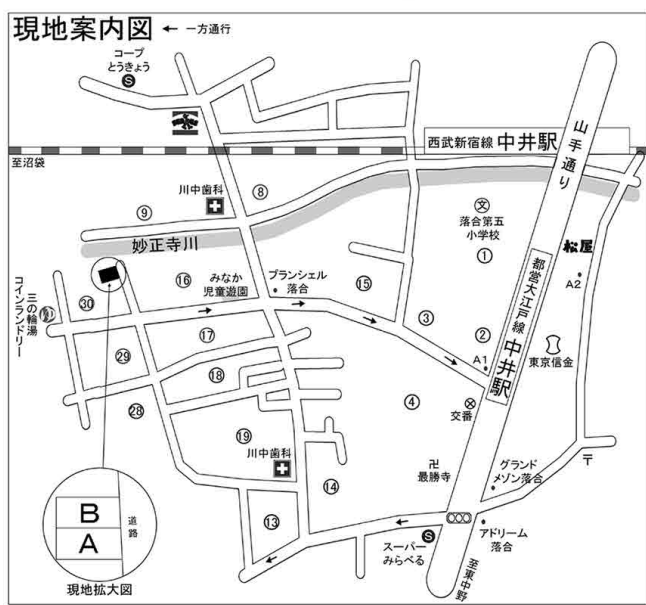

地震・火災に強いアパート!
準耐火構造 ☆安心☆

※図面と現況が異なる場合は現況を優先します。